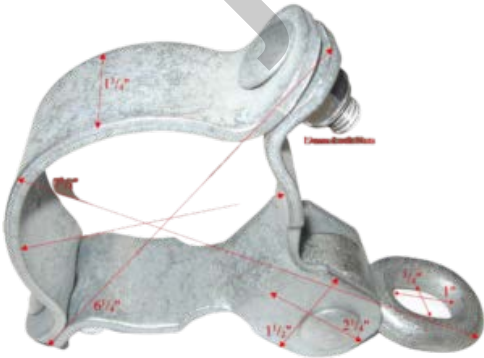

**SH114 - 2 3/8  
O.D. DUCTILE  
PIPE SWING  
HANGER  
W/SHACKLE  
PENDULUM -  
COMMERCIAL**

**SKU: SH114**

[Read More](#)

**SH127 - 3 1/2  
O.D. STEEL PIPE  
SWING HANGER -  
COMMERCIAL**

**SKU: SH127**

[Read More](#)