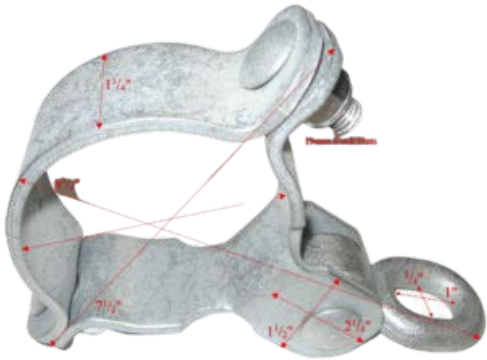

**SKU:** SH125

[Read More](#)

**SH128 - 4 1/2  
O.D. STEEL PIPE  
SWING HANGER -  
COMMERCIAL**

**SKU: SH128**

[Read More](#)

**SH142 - 2" X 3/8  
NYLON BUSHING  
SWING HANGER -  
RESIDENTIAL**

**SKU: SH142**