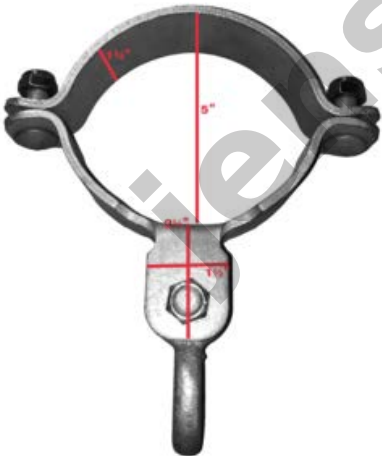

**SKU: SH136**

[Read More](#)

**SH129 - 5" O.D.  
STEEL PIPE  
SWING HANGER -  
COMMERCIAL**

**SKU: SH129**

[Read More](#)

**SH140A - 4" X 3/8  
NYLON BUSHING  
SWING HANGER -  
RESIDENTIAL**

**SKU: SH140A**