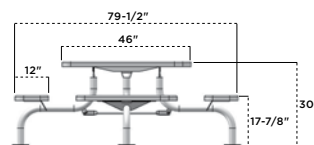

SQUARE	OCTAGON	ROUND
338-V	338-OV	338-RDV
338-P	338-OP	338-RDP
338-VR	338-OVR	
338-PR	338-OPR	

ADA SINGLE-SIDED

338H3-add (H3)

ADA DOUBLE-SIDED

338H2-add (H2)

369SM-V Square Span Leg Table, black diamond pattern, black frame